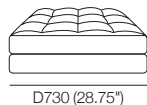

Uno

KING[®]
L I V I N G

kingliving.com

Uno

Ottoman 730/730
D730 (28.75")

Ottoman 1460/730
D730 (28.75")

Ottoman 1460/550
D570 (22.5")

Square
D730 (28.75")

2 Seater Base
D730 (28.75")

3 Seater Base
D730 (28.75")

AB730

AB825

AB1460

AB2190

Back Cushion 730P

Back Cushion 730Q